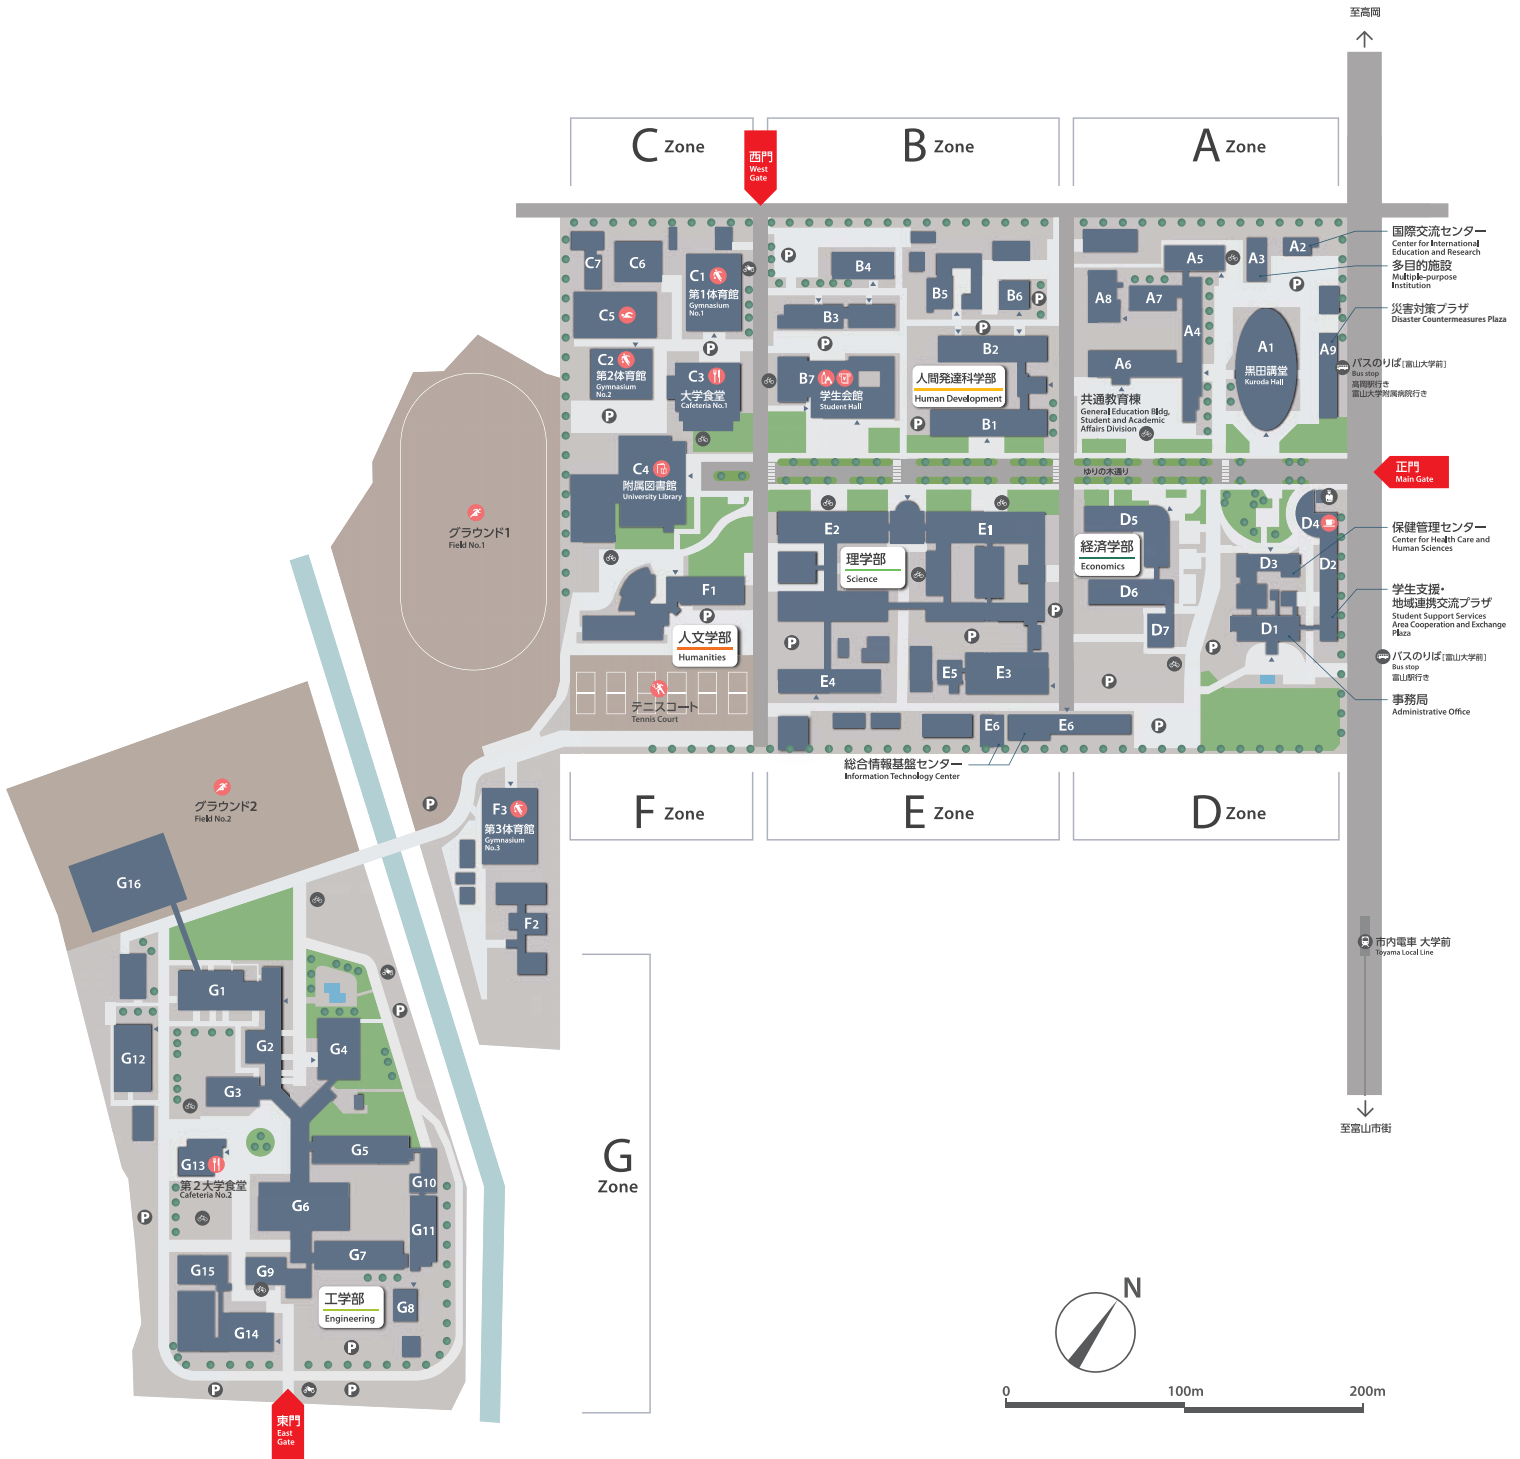

富山大学 五福キャンパスのご案内

University of Toyama Gofuku Campus Information

A Zone

- A1** 黒田講堂
Kuroda Hall
- A2** 国際交流センター
Center for International Education and Research
- A3** 多目的施設
Multiple-purpose Institution
- A4** 共通教育棟(A棟)
General Education Bldg (Bldg. A), Student and Academic Affairs Division
- A5** 共通教育棟(B棟)
General Education Bldg (Bldg. B), Student and Academic Affairs Division
- A6** 共通教育棟(C棟)
General Education Bldg (Bldg. C), Student and Academic Affairs Division

- A7** 共通教育棟(D棟)
General Education Bldg (Bldg. D), Student and Academic Affairs Division
- A8** 共通教育棟(E棟)
General Education Bldg (Bldg. E), Student and Academic Affairs Division
- A9** 災害対策プラザ
Disaster Countermeasures Plaza

B Zone

人間発達科学部
Human Development

- B1** 人間発達科学部第1棟
Faculty of Human Development Bldg1
- B2** 人間発達科学部第2棟
Faculty of Human Development Bldg2
- B3** 人間発達科学部第3棟
Faculty of Human Development Bldg3
- B4** 人間発達科学部第4棟
Faculty of Human Development Bldg4
- B5** 人間発達科学部第5棟
Faculty of Human Development Bldg5
- B6** 人間発達科学研究実践総合センター
Center for Educational Research and Practice

- C7**  職員会館
Staff House

D Zone

本部
Administrative Office

経済学部
Economics

- D1** 事務局
Administrative Office
- D2** 学生支援・地域連携交流プラザ
Student Support Services Area
Cooperation and Exchange Plaza
- D3** 保健管理センター
Center for Health Care and Human Sciences
- D4**  AZAMI (カフェ)
Cafeteria
-  警備員室
Guard Station